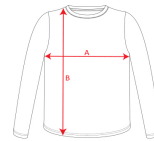

POINTER CA1204

Τετραπλή, 1x1 rib λαιμόκοψη, ενισχυτικά, εσωτερικά γαζιά σε λαιμόκοψη και ώμους, 1x1 rib μανσέτες.

100% βαμβάκι, 165 γρ.

\* Χρώμα Navy Blue 55: διαθέσιμο σε XXXL μέγεθος  
\* Αποσπώμενη ετικέτα

: XS · S · M · L · XL · XXL · XXXL · XXXXL / :

50	1
----	---

	XS	S	M	L	XL	XXL	XXXL
WIDTH (A)	46cm	48cm	50cm	54cm	58cm	62cm	66cm
HIGH (B)	66cm	70cm	72cm	74cm	76cm	78cm	80cm
	XXXXL						
WIDTH (A)	70cm						
HIGH (B)	82cm						

\*[Measured from the edge 1 cm below the sleeves / Measured from the highest point of the shoulder to the end of the garment]

EXTREME CA1217

EXTREME WOMAN CA1218